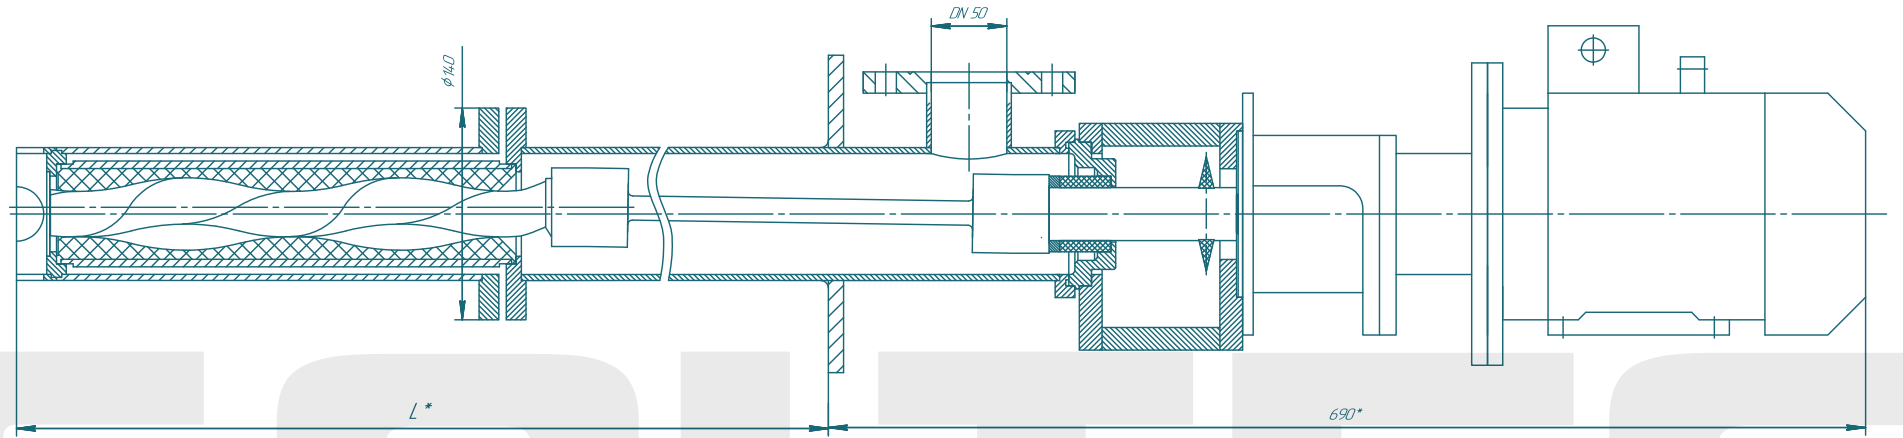

# Винтовой насос BV031L01

**SOLTEC®**

Изм./Лист	№ докум.	Подп.	Дата	Лит	Масса	Масштаб
Разраб.	Лабраненко					1:2.5
Проб.				Лист	Листов	1
Т.контр.				<b>SOLTEC</b>		
Н.контр.				Формат А2		
Утв.				Копировал		