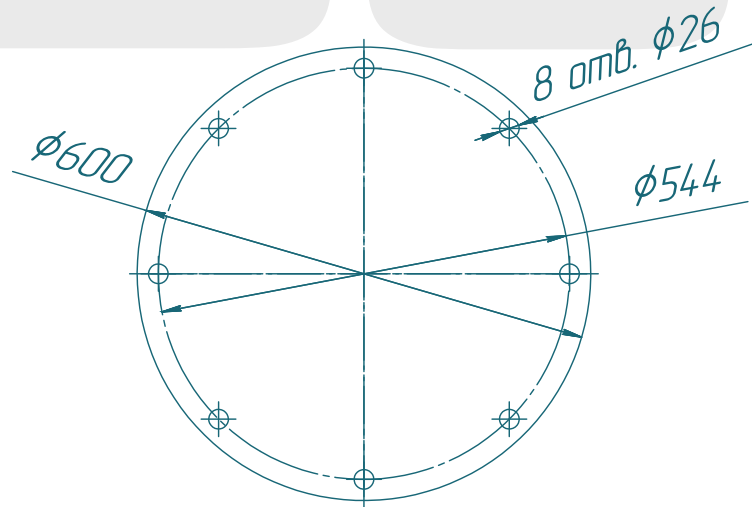

# Винтовой насос BV105S01

**SOLTEC®**

Лист	№ докум.	Лист	Всего	Лист	Масса	Масштаб
1	BV105S01	1	1	1	15	1:1
Лист	№ докум.	Лист	Всего	Лист	Масса	Масштаб
1	BV105S01	1	1	1	15	1:1
Лист	№ докум.	Лист	Всего	Лист	Масса	Масштаб
1	BV105S01	1	1	1	15	1:1

Копировать

Формат А1

Лист № 1 / Всього листов 1 / Масса 15 / Масштаб 1:1