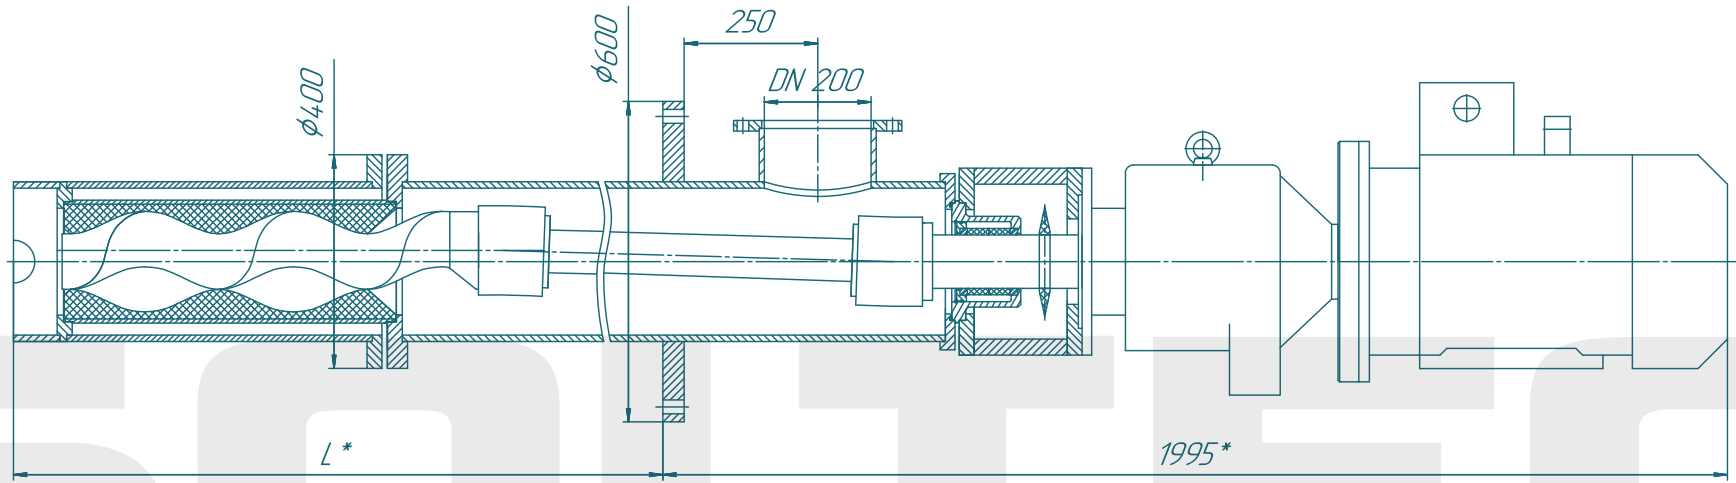

# Винтовой насос BV105S01

**SOLTEC®**

Лист	№ докум.	Лист	Всего	Лист	Масса	Масштаб
1	BV105S01	1	1	1	15	1:1
Лист	№ докум.	Лист	Всего	Лист	Масса	Масштаб
1	BV105S01	1	1	1	15	1:1
Лист	№ докум.	Лист	Всего	Лист	Масса	Масштаб
1	BV105S01	1	1	1	15	1:1