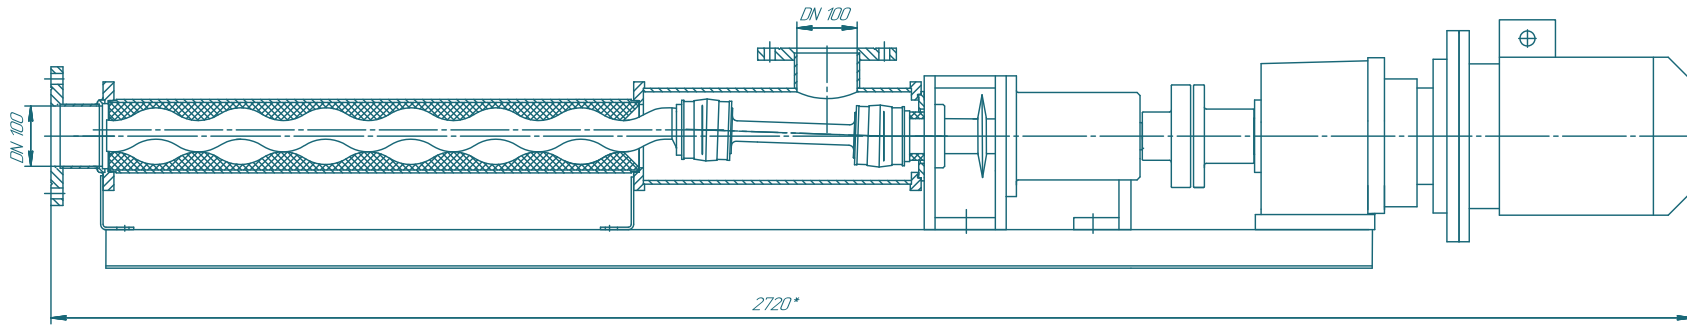

Винтовой насос BN053S03

SOLTEC®

Изм.	Лист	№ докум.	Год	Витр.	Изм.	Лист	Масса	Масштаб
Рисовал	Автомат	Автомат						1:1
Провер.								
Инженер								
Провер.								
Инженер								
Провер.								

BN053S03			Лист	Листов	1
			SOLTEC		