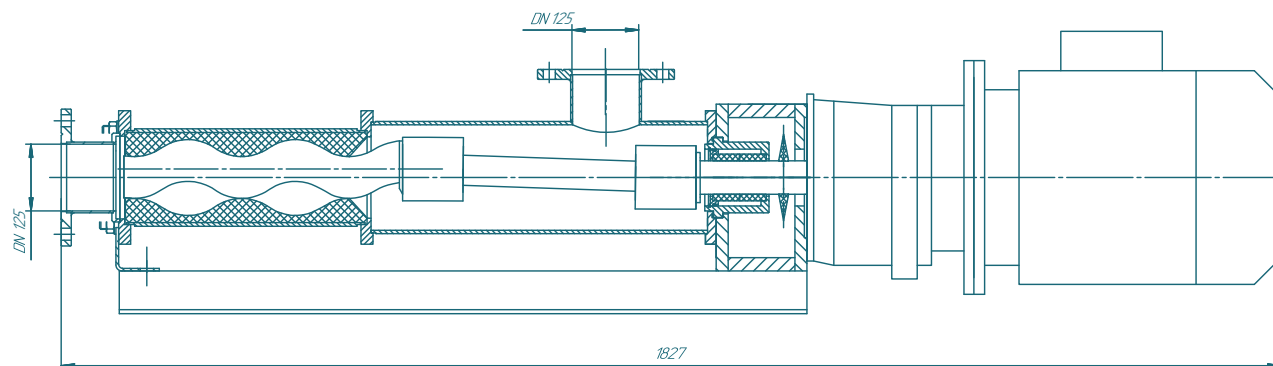

Винтовой насос BN063S01

SOLTEC[®]

Изм.	Лист	№ докум.	Год	Дата	Лит	Масса	Масштаб
		№ докум.					1:4
		Исполнитель					Лист
		Проверка					Листов
		Изготовитель					1
		Масштаб					SOLTEC
		Материал					Корпусован
		Услов.					Формат А1

BN063S01

Лит
Масса
Масштаб
Лист
Листов
1

SOLTEC

Корпусован

Формат А1

Лист в сборе

Лист №

Лист в сборе