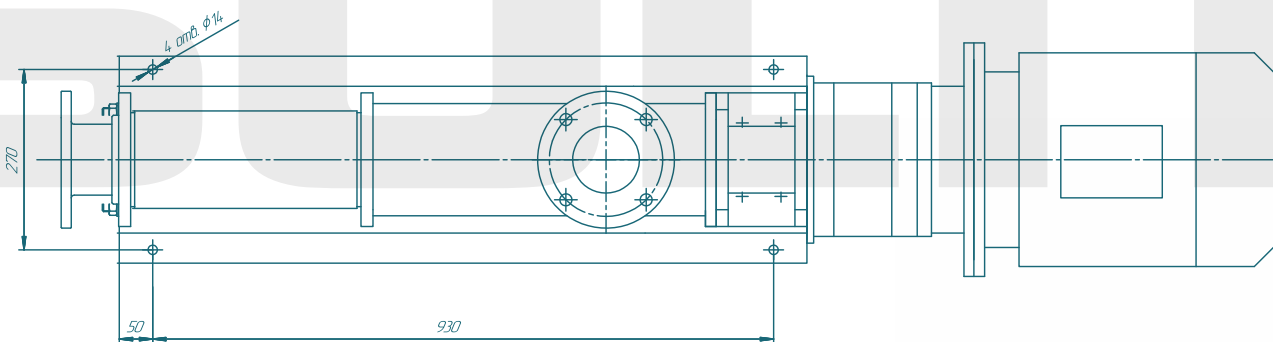

Винтовой насос BN063S01

SOLTEC[®]

Изм.	Лист	№ докум.	Год	Дата	Лит	Масса	Масштаб
		№ докум.					1:4
		Исполнитель					Лист
		Проверка					Листов
		Изготовитель					1
		Масштаб					SOLTEC
		Материал					Корпусован
		Услов.					Формат А1