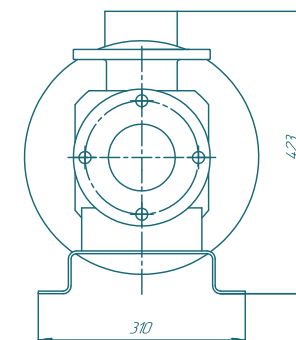

Винтовой насос BN063S01

SOLTEC[®]

Изм.	Лист	№ докум.	Год	Дата	Лит	Масса	Масштаб
		№ докум.					1:4
		Исполнитель					Лист
		Проверка					Листов
		Изготовитель					1
		Масштаб					SOLTEC
		Материал					Корпусован
		Услов.					Формат А1