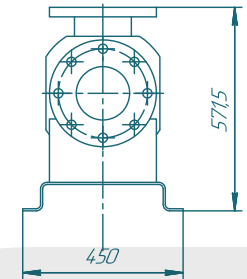

Винтовой насос BN090S03

SOLTEC®

Изм./лист	№ докум.	Год	Дата	Лист	Масса	Масштаб
Разраб.	Выборочка		2018.07			1:10
Проб.				Лист	Листов	1
Исполн.				SOLTEC		
Упр.				Копировать Формат А2		

Листов 1
Лист 1
Лист 1
Лист 1
Лист 1
Лист 1