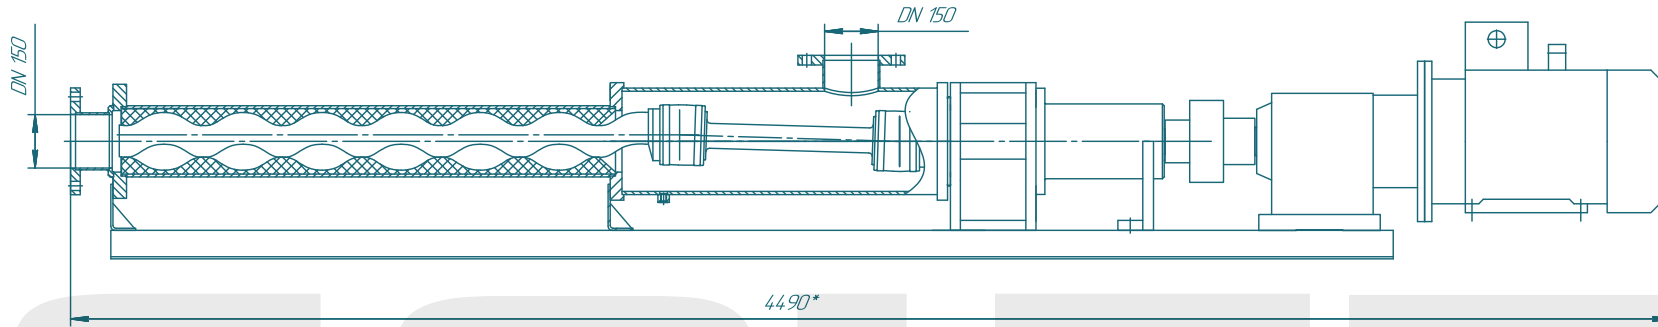

Винтовой насос BN090S03

SOLTEC®

Изм./лист	№ докум.	Год	Дата	Лист	Масса	Масштаб
Разраб.	Выборочка		2018.07			1:10
Проб.				Лист	Листов	1
Исполн.				SOLTEC		
Упр.				Копировать Формат А2		

Листов 1
Лист 1
Лист 1
Лист 1
Лист 1
Лист 1