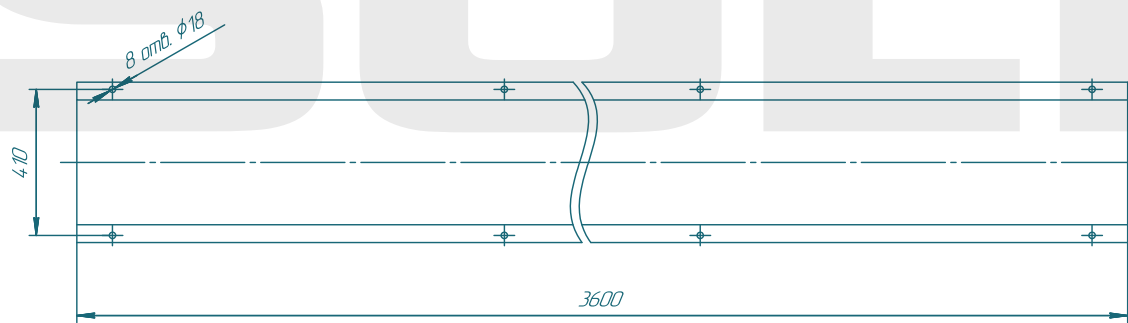

Винтовой насос BN090S03

SOLTEC®

Изм./лист	№ докум.	Год	Дата	Лист	Масса	Масштаб
Разраб.	Выборочка		2018.07			1:10
Проб.				Лист	Листов	1
Исполн.				SOLTEC		
Упр.				Копировать Формат А2		

Листов 1
Лист 1
Лист 1
Лист 1
Лист 1
Лист 1