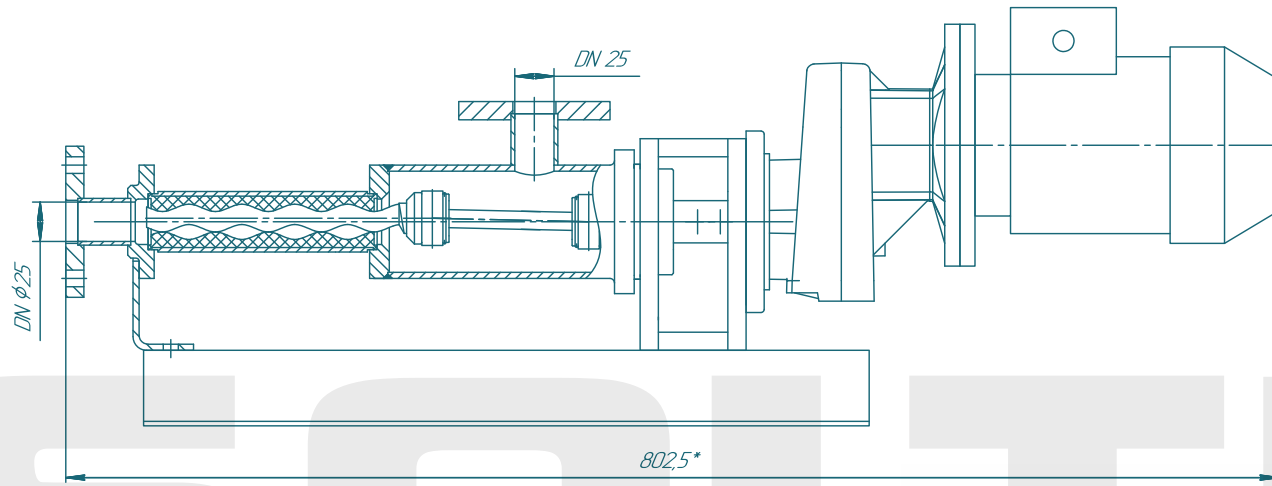

Винтовой насос BN015S02

SOLTEC®

Изм./Лист	№ док.им.	Подп.	Дата	Лист	Масса	Масштаб
Разраб.	Лабриченко					1:2
Проб.				Лист	Листов	1
Контр.				SOLTEC		
Н.контр.						
Элб.						

Изд. 1.0

Справ. №

Взам. инв. №