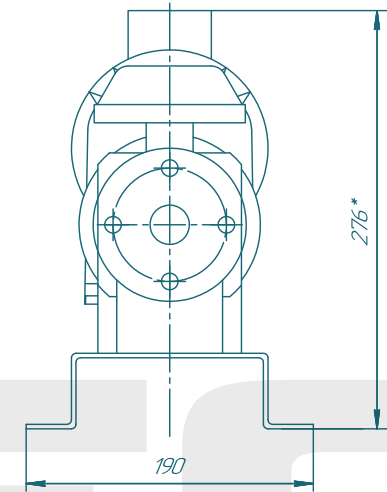

Винтовой насос BN015S02

SOLTEC®

Изм./Лист	№ док.им.	Подп.	Дата	Лист	Масса	Масштаб
Разраб.	Лабриченко					1:2
Проб.				Лист	Листов	1
Контр.				SOLTEC		
Н.контр.						
Элб.						

Изд. 1.0

Справ. №

Взам. инв. №