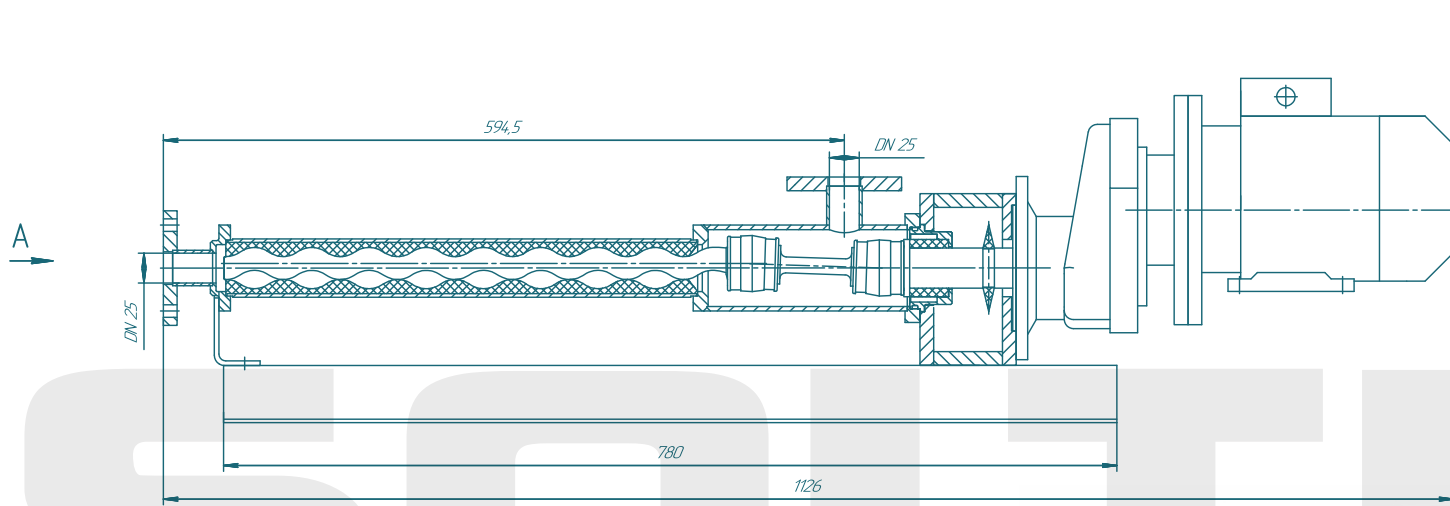

# Винтовой насос BNO21S04

**SOLTEC®**

Имя	Лист	№ докум.	Год	Дата	Лит	Масса	Масштаб
Разработ	Л/И	Л/И	Л/И	Л/И	Л/И	Л/И	1:25
Провер	Л/И	Л/И	Л/И	Л/И	Л/И	Л/И	1
Технича	Л/И	Л/И	Л/И	Л/И	Л/И	Л/И	1
Исполн	Л/И	Л/И	Л/И	Л/И	Л/И	Л/И	1
Лист	Л/И	Л/И	Л/И	Л/И	Л/И	Л/И	1