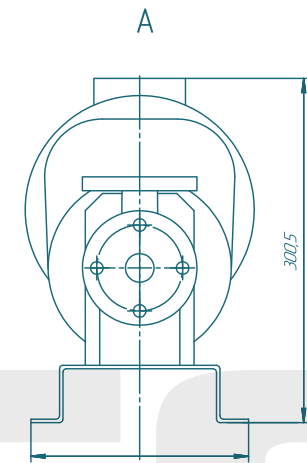

# Винтовой насос BNO21S04

**SOLTEC®**

Имя	Лист	№ докум.	Год	Дата	Лит	Масса	Масштаб
Разработ	Л/И	Л/И	Л/И	Л/И	Л/И	Л/И	1:25
Провер	Л/И	Л/И	Л/И	Л/И	Л/И	Л/И	1
Технича	Л/И	Л/И	Л/И	Л/И	Л/И	Л/И	1
Исполн	Л/И	Л/И	Л/И	Л/И	Л/И	Л/И	1
Лист	Л/И	Л/И	Л/И	Л/И	Л/И	Л/И	1