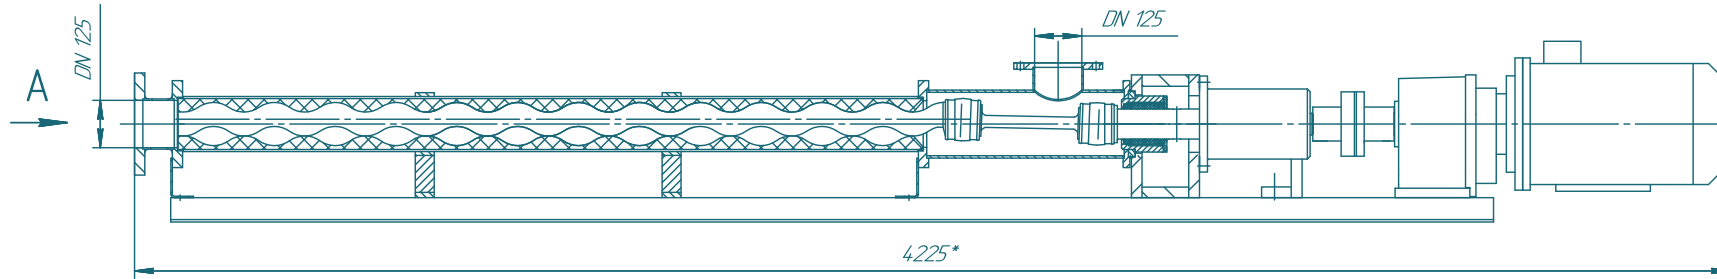

Винтовой насос BN063S06

SOLTEC®

Изм./Лист	№ докум.	Лист	Дата	Лист	Масса	Масштаб
Разраб.	Выборочка		2018.07.17			1:10
Проб.						
Т.контр.						
Н.контр.						
Упр.						

BN063S06

Лист 1

SOLTEC

Лист 1 из 1
 Стр. 1 из 1
 Взам. инв. №
 Инв. № подл.
 Изм. № докум.
 Дата