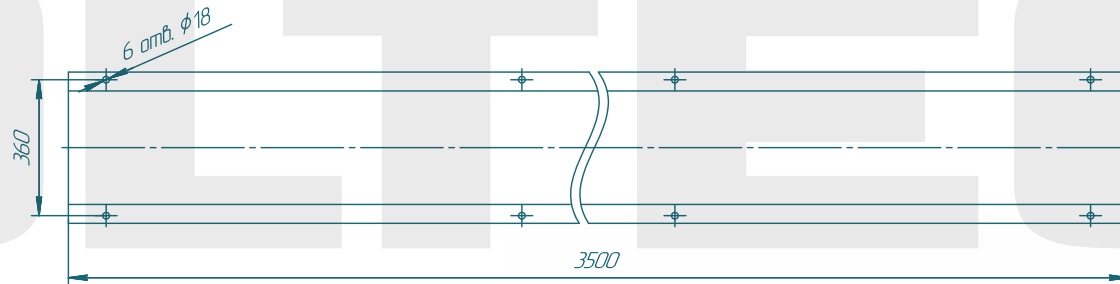

Винтовой насос BN063S06

SOLTEC®

Изм./Лист	№ докум.	Лист	Дата	Лист	Масса	Масштаб
Разраб.	Выборочка		2018.07.17			1:10
Проб.						
Т.контр.						
Н.контр.						
Упр.						

BN063S06

Лист 1

SOLTEC

Лист 1 из 1
 Стр. 1 из 1
 Взам. инв. №
 Инв. № подл.
 Изм. № докум.
 Дата